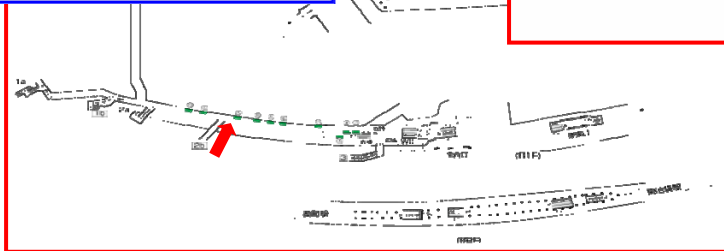

### ◆ 4社合同企画概要 ◆

1. 販売商品名 : 4社合同企画「池袋駅ジャックプラン」

2. 展開媒体 : 4社合計 B0ポスター、95枚

- JR東日本 JR 池袋駅  
池袋駅集中貼り(ホーム階段の壁面) 計 B0 サイズ×44枚
- 東京メトロ 丸ノ内線、有楽町線 池袋駅  
自由通路 計 B0 サイズ×7枚
- 西武鉄道 西武池袋線 池袋駅  
ホーム階段およびエスカレータの側面 計 B0 サイズ×28枚
- 東武鉄道 東武東上線 池袋駅  
駅階段脇臨時貼り(ホーム階段の左右壁面) 計 B0 サイズ×16枚

3. 販売単位 : 1週間

4. 展開場所 : 別紙参照

JR東日本 池袋駅集中貼り(ホーム階段の壁面)

【別紙】

東京メトロ 池袋駅自由通路

西武鉄道 池袋駅ホーム階段およびエスカレータの側面

東武鉄道 駅階段脇臨時貼り(ホーム階段の左右壁面)