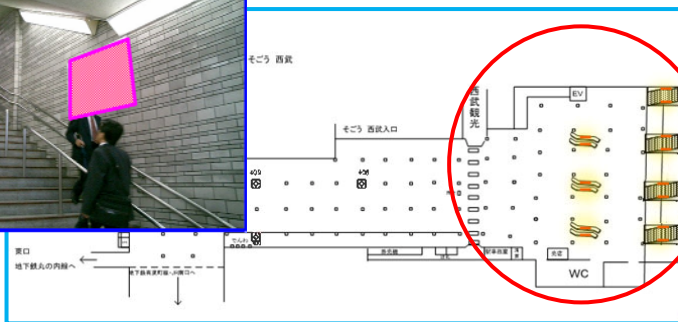

### ◆ 4社合同企画概要 ◆

1. 販売商品名 : 4社合同企画「池袋駅ジャックプラン」

2. 展開媒体 : 4社合計 B0ポスター、95枚

- JR東日本 JR 池袋駅  
池袋駅集中貼り(ホーム階段の壁面) 計 B0 サイズ×44枚
- 東京メトロ 丸ノ内線、有楽町線 池袋駅  
自由通路 計 B0 サイズ×7枚
- 西武鉄道 西武池袋線 池袋駅  
ホーム階段およびエスカレータの側面 計 B0 サイズ×28枚
- 東武鉄道 東武東上線 池袋駅  
駅階段脇臨時貼り(ホーム階段の左右壁面) 計 B0 サイズ×16枚

3. 販売単位 : 1週間

4. 展開場所 : 別紙参照

JR東日本 池袋駅集中貼り(ホーム階段の壁面)

【別紙】

東京メトロ 池袋駅自由通路

西武鉄道 池袋駅ホーム階段およびエスカレータの側面

東武鉄道 駅階段脇臨時貼り(ホーム階段の左右壁面)