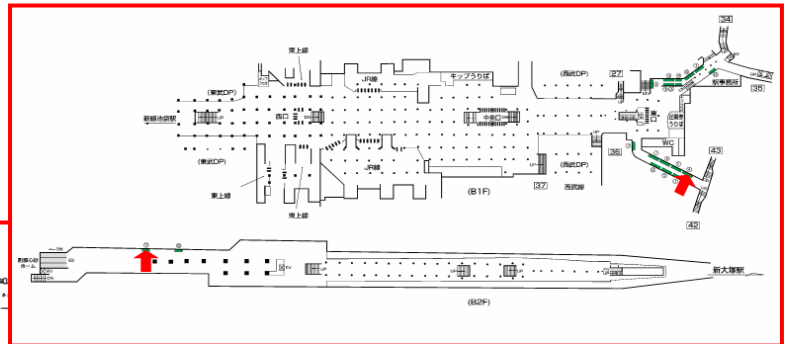

### ◆ 4社合同企画概要 ◆

1. 販売商品名 : 4社合同企画「池袋駅ジャックプラン」

2. 展開媒体 : 4社合計 B0ポスター、95枚

- JR東日本 JR 池袋駅  
池袋駅集中貼り(ホーム階段の壁面) 計 B0 サイズ×44枚
- 東京メトロ 丸ノ内線、有楽町線 池袋駅  
自由通路 計 B0 サイズ×7枚
- 西武鉄道 西武池袋線 池袋駅  
ホーム階段およびエスカレータの側面 計 B0 サイズ×28枚
- 東武鉄道 東武東上線 池袋駅  
駅階段脇臨時貼り(ホーム階段の左右壁面) 計 B0 サイズ×16枚

3. 販売単位 : 1週間

4. 展開場所 : 別紙参照

JR東日本 池袋駅集中貼り(ホーム階段の壁面)

【別紙】

東京メトロ 池袋駅自由通路

西武鉄道 池袋駅ホーム階段およびエスカレータの側面

東武鉄道 駅階段脇臨時貼り(ホーム階段の左右壁面)