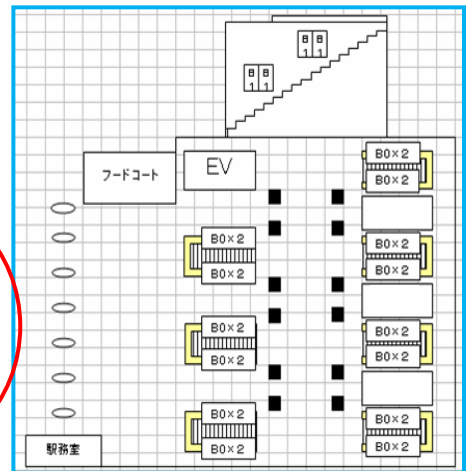

### ◆ 4社合同企画概要 ◆

1. 販売商品名 : 4社合同企画「池袋駅ジャックプラン」

2. 展開媒体 : 4社合計 B0ポスター、95枚

- JR東日本 JR 池袋駅  
池袋駅集中貼り(ホーム階段の壁面) 計 B0 サイズ×44枚
- 東京メトロ 丸ノ内線、有楽町線 池袋駅  
自由通路 計 B0 サイズ×7枚
- 西武鉄道 西武池袋線 池袋駅  
ホーム階段およびエスカレータの側面 計 B0 サイズ×28枚
- 東武鉄道 東武東上線 池袋駅  
駅階段脇臨時貼り(ホーム階段の左右壁面) 計 B0 サイズ×16枚

3. 販売単位 : 1週間

4. 展開場所 : 別紙参照

JR東日本 池袋駅集中貼り(ホーム階段の壁面)

【別紙】

東京メトロ 池袋駅自由通路

西武鉄道 池袋駅ホーム階段およびエスカレータの側面

東武鉄道 駅階段脇臨時貼り(ホーム階段の左右壁面)