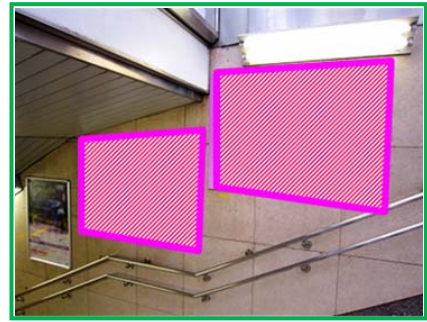

### ◆ 4社合同企画概要 ◆

1. 販売商品名 : 4社合同企画「池袋駅ジャックプラン」

2. 展開媒体 : 4社合計 B0ポスター、95枚

- JR東日本 JR 池袋駅  
池袋駅集中貼り(ホーム階段の壁面) 計 B0 サイズ×44枚
- 東京メトロ 丸ノ内線、有楽町線 池袋駅  
自由通路 計 B0 サイズ×7枚
- 西武鉄道 西武池袋線 池袋駅  
ホーム階段およびエスカレータの側面 計 B0 サイズ×28枚
- 東武鉄道 東武東上線 池袋駅  
駅階段脇臨時貼り(ホーム階段の左右壁面) 計 B0 サイズ×16枚

3. 販売単位 : 1週間

4. 展開場所 : 別紙参照

JR東日本 池袋駅集中貼り(ホーム階段の壁面)

【別紙】

東京メトロ 池袋駅自由通路

西武鉄道 池袋駅ホーム階段およびエスカレータの側面

東武鉄道 駅階段脇臨時貼り(ホーム階段の左右壁面)