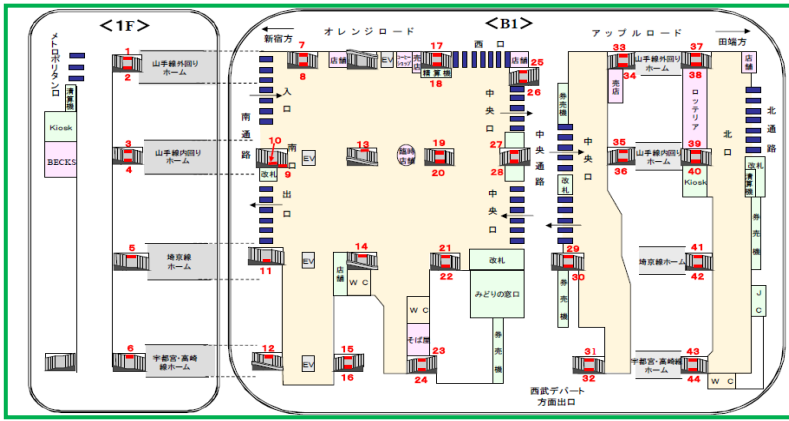

### ◆ 4社合同企画概要 ◆

1. 販売商品名 : 4社合同企画「池袋駅ジャックプラン」

2. 展開媒体 : 4社合計 B0ポスター、95枚

- JR東日本 JR 池袋駅  
池袋駅集中貼り(ホーム階段の壁面) 計 B0 サイズ×44枚
- 東京メトロ 丸ノ内線、有楽町線 池袋駅  
自由通路 計 B0 サイズ×7枚
- 西武鉄道 西武池袋線 池袋駅  
ホーム階段およびエスカレータの側面 計 B0 サイズ×28枚
- 東武鉄道 東武東上線 池袋駅  
駅階段脇臨時貼り(ホーム階段の左右壁面) 計 B0 サイズ×16枚

3. 販売単位 : 1週間

4. 展開場所 : 別紙参照

JR東日本 池袋駅集中貼り(ホーム階段の壁面)

【別紙】

東京メトロ 池袋駅自由通路

西武鉄道 池袋駅ホーム階段およびエスカレータの側面

東武鉄道 駅階段脇臨時貼り(ホーム階段の左右壁面)