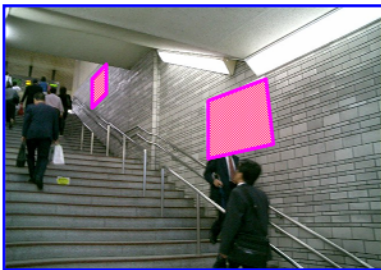

### ◆ 4社合同企画概要 ◆

1. 販売商品名 : 4社合同企画「池袋駅ジャックプラン」

2. 展開媒体 : 4社合計 B0ポスター、95枚

- JR東日本 JR 池袋駅  
池袋駅集中貼り(ホーム階段の壁面) 計 B0 サイズ×44枚
- 東京メトロ 丸ノ内線、有楽町線 池袋駅  
自由通路 計 B0 サイズ×7枚
- 西武鉄道 西武池袋線 池袋駅  
ホーム階段およびエスカレータの側面 計 B0 サイズ×28枚
- 東武鉄道 東武東上線 池袋駅  
駅階段脇臨時貼り(ホーム階段の左右壁面) 計 B0 サイズ×16枚

3. 販売単位 : 1週間

4. 展開場所 : 別紙参照

JR東日本 池袋駅集中貼り(ホーム階段の壁面)

【別紙】

東京メトロ 池袋駅自由通路

西武鉄道 池袋駅ホーム階段およびエスカレータの側面

東武鉄道 駅階段脇臨時貼り(ホーム階段の左右壁面)