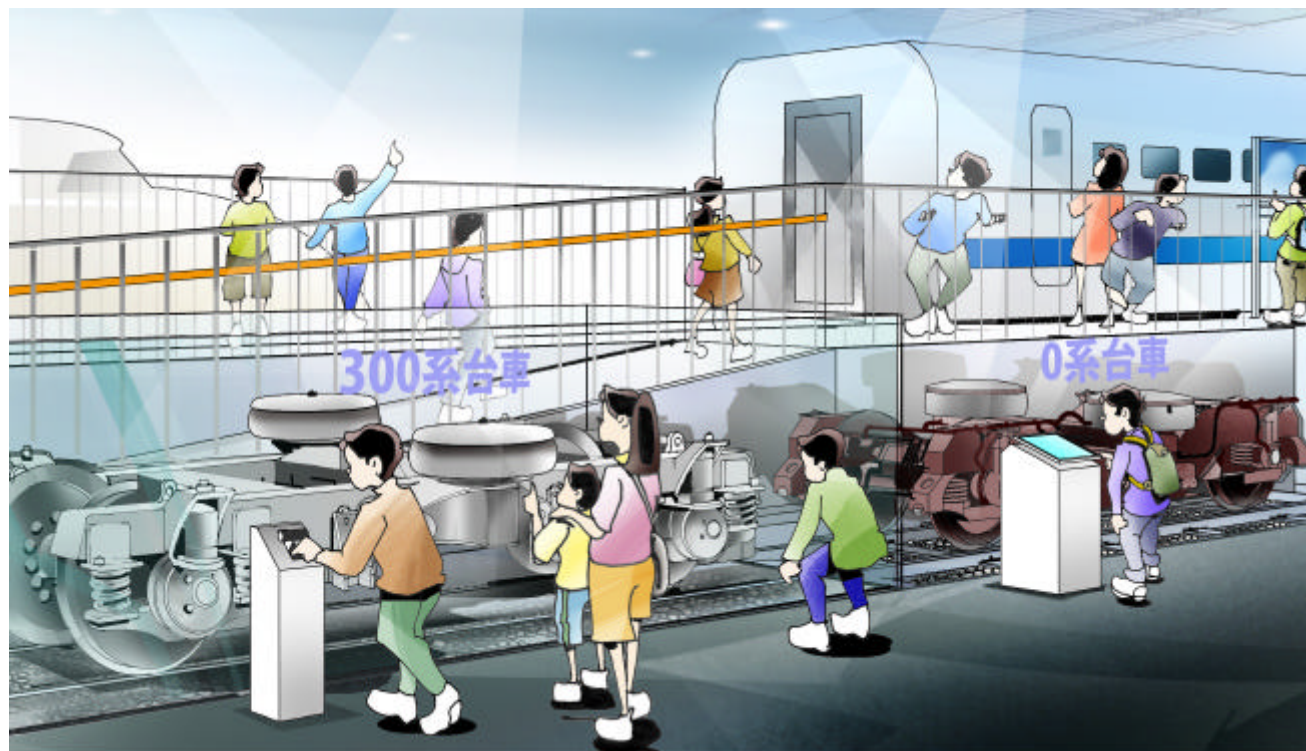

**N700系運転シミュレータ**

最新鋭のN700系新幹線実物大モックアップによる  
迫力ある巨大運転シミュレータ

**在来線 運転・車掌シミュレータ**

在来線用の運転シミュレータと  
最新の313系モックアップによる車掌シミュレータ

**ジオラマ**

身近に鉄道の世界を楽しんでもらえる精密で立体的な  
鉄道ジオラマ

**シアター**

50人程度収容でき、鉄道に関する様々な映像ソフトを  
放映するシアター

## 鉄道のしくみ展示

新幹線を中心に、高速鉄道技術の進化の歴史やしきみについて実物や模型を活用して紹介するコーナー

## 体験展示

鉄道と密接に関わる物理の原理について体験しながら楽しく学べるコーナー

## 歴史展示

東海道を中心に、鉄道前史から近代までの鉄道交通の発達について、模型やパネルで紹介するコーナー