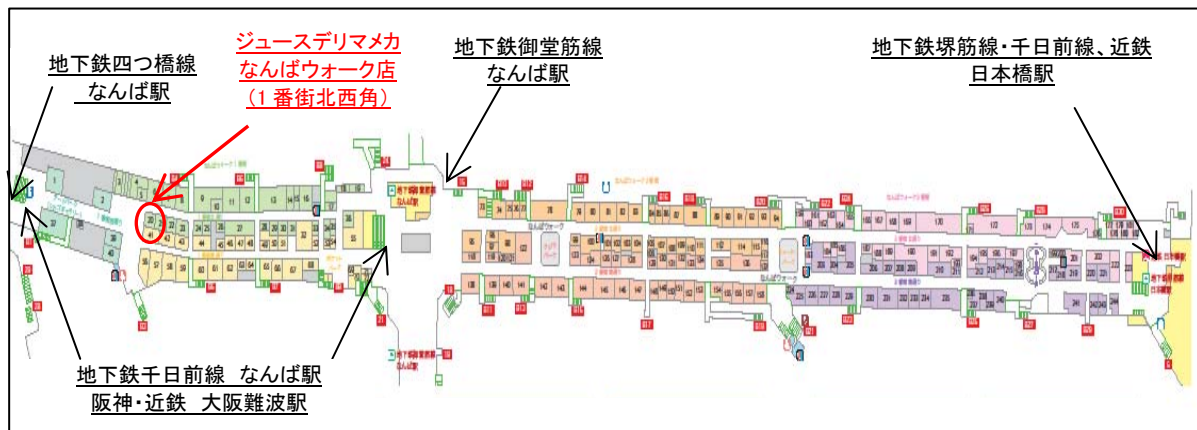

2012年4月2日

砂糖を一切加えない自然素材の味と鮮度にこだわった作りたてのヘルシーグルメジュース
「ジュースデリマメカ なんばウォーク店」
～4月5日(木)9時からオープン!～

株式会社阪神ステーションネット（本社：大阪市福島区、社長：吉田嘉津巳）は、2012年4月5日(木)なんばウォーク1番街に「ジュースデリマメカ なんばウォーク店」をオープンします。

ジュースデリマメカは、砂糖、缶詰、ピューレを一切使わない自然素材の味と鮮度にこだわったジューススタンドです。すべての素材を生々の皮付きの状態から店内で加工し、作り置きはせず注文を受けてから攪拌するオーダーメイド方式ですので、素材を酸化させることなく鮮度の高い状態で商品を提供しています。さらに、毎日でも楽しめるリーズナブルな価格も魅力で、TVや雑誌で取り上げられた人気のお店です。

なんばウォーク店は、現在営業中の梅田店と阪急西宮ガーデンズ店に続く3店舗目で、阪神電車の大阪ミナミの拠点である大阪難波駅にも近く、お客さまからのご好評を受けてこのたび新規出店するものです。

ジュースデリマメカは、これからも「果物まるかじり感覚」「コップ一杯の大自然」をコンセプトとして、お客さまに安心・安全な本物の商品をご提供していきます。

■ 店舗情報

- ・店舗名称 ジュースデリマメカ なんばウォーク店
- ・所在地 大阪市中央区難波2丁目虹のまち1-4 なんばウォーク1番街北通り
- ・営業時間 9:00～22:00
- ・定休日 元旦、奇数月の第3水曜（なんばウォーク定休日に準ずる）
- ・スタンプカード ジュース1杯につき1スタンプ、12スタンプ貯まると次回ご注文の際、ドリンク1杯無料。さらにスタンプをたくさん集めていただいた方には、その他特典もご用意しております。

【なんばウォークフロアガイド】